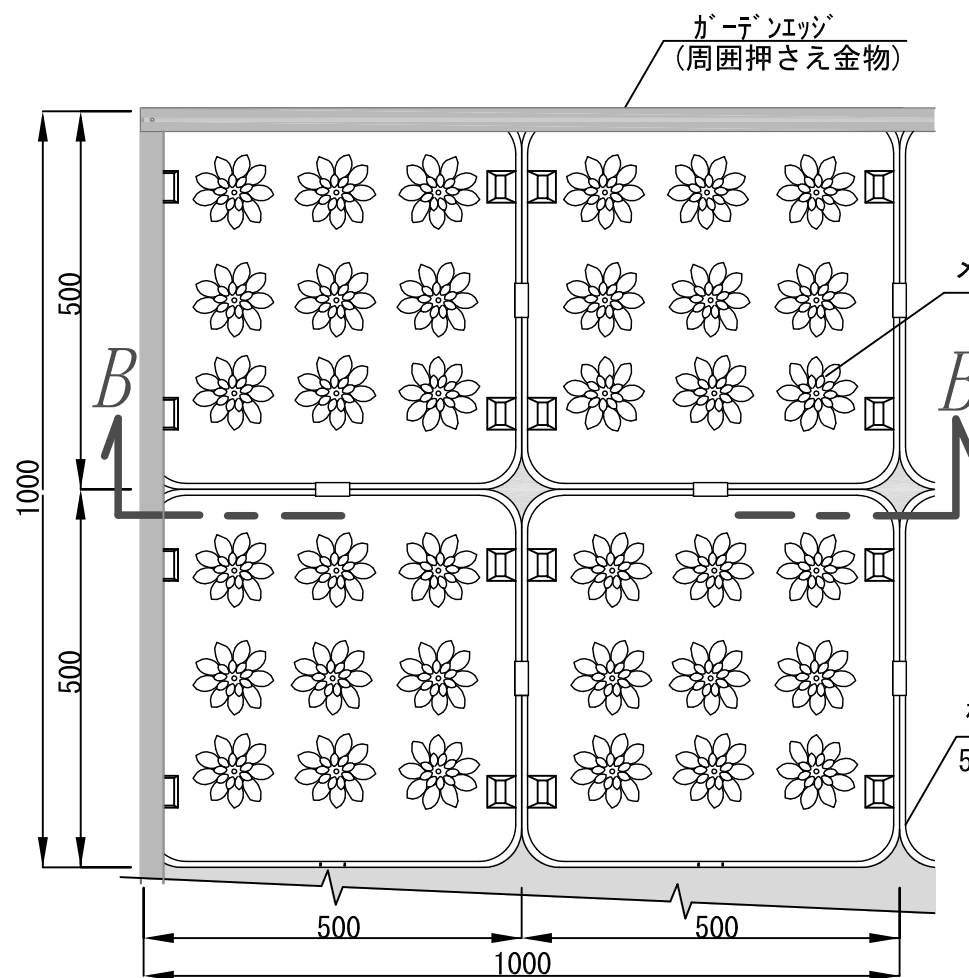

屋上緑化「トレイ緑化」詳細図

陸屋根システム

植栽ユニットトレイ	500mm×500mm×65mm 品名：トレイ緑化 材質：再生ポリプロピレン（黒）
ガーデンエッジ	材質：高耐食溶融鍍金鋼板

※周長は数並べ誤差にて伸縮有り。

平面図 1/100

平面詳細図A 1/10

トレイ寸法

断面詳細図B 1/10

植栽：メキシコマンネングサ	ハート環境緑化 株式会社	承認	設計	担当	縮尺 1/10 A3	工事名称
仕様：ガーデンエッジ			矢吹		作図 2018/3/21	図面名称 (陸屋根システム) 屋上緑化「トレイ緑化」詳細図