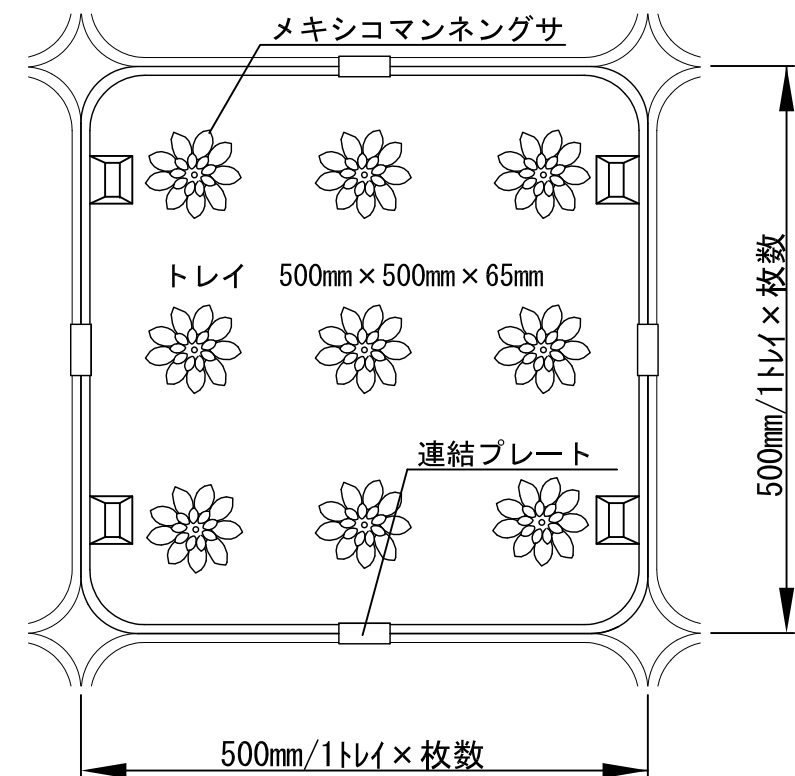

屋上緑化「トレイ緑化」詳細図

陸屋根システム

植栽ユニットトレイ	500mm×500mm×65mm 品名：トレイ緑化 材質：再生ポリプロピレン（黒）
ガーデンエッジ	材質：高耐食溶融鍍金鋼板

※周長は数並べ誤差にて伸縮有り。

平面図 1/100

平面詳細図A 1/10

トレイ寸法

断面詳細図B 1/10

植栽：メキシコマンネングサ	ハート環境緑化 株式会社	承認	設計	担当	縮尺 1/10 A3	工事名称
仕様：ガーデンエッジ			矢吹		作図 2018/3/21	図面名称 (陸屋根システム) 屋上緑化「トレイ緑化」詳細図