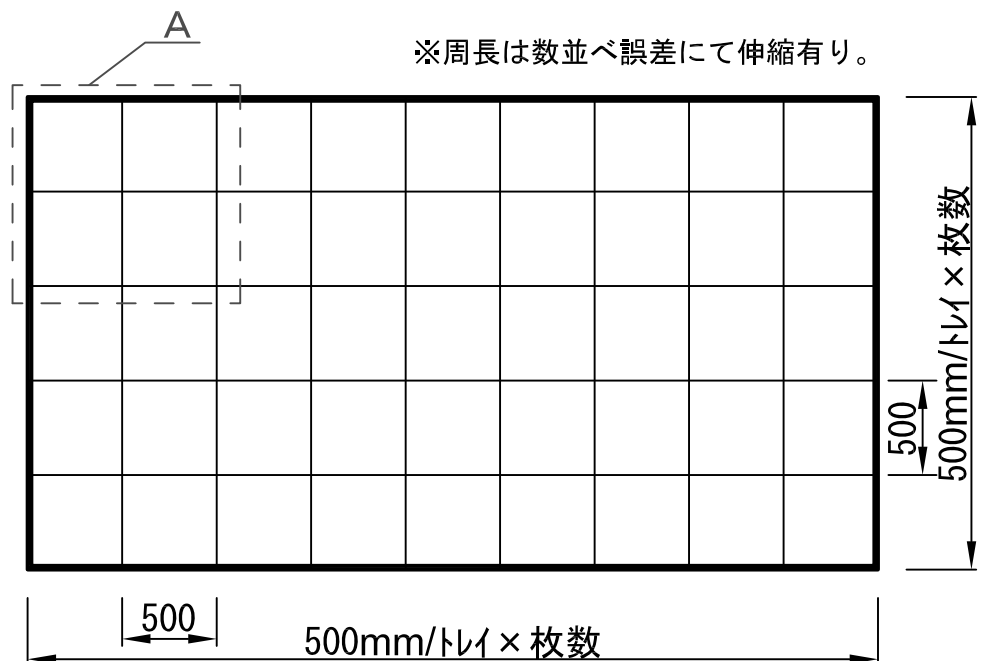

屋上緑化「トレイ緑化」詳細図

陸屋根システム

植栽ユニットトレイ	500mm×500mm×65mm 品名：トレイ緑化 材質：再生ポリプロピレン（黒）
ガーデンエッジ	材質：高耐食溶融鍍金鋼板

※周長は数並べ誤差にて伸縮有り。

平面図 1/100

平面詳細図A 1/10

トレイ寸法

断面詳細図B 1/10