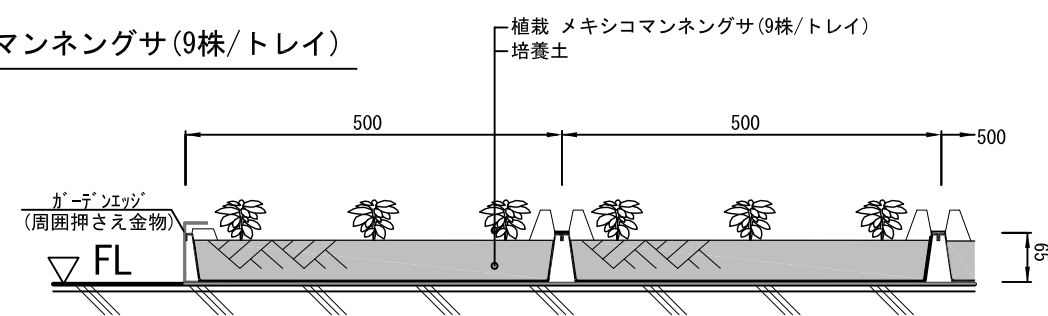

屋上緑化「トレイ緑化」詳細図

陸屋根システム

植栽ユニットトレイ	500mm×500mm×65mm 品名：トレイ緑化 材質：再生ポリプロピレン（黒）
ガーデンエッジ	材質：高耐食溶融鍍金鋼板

※周長は数並べ誤差にて伸縮有り。

平面図 1/100

平面詳細図A 1/10

トレイ寸法

断面詳細図B 1/10

植栽：メキシコマンネングサ	ハート環境緑化 株式会社	承認	設計	担当	縮尺 1/10 A3	工事名称
仕様：ガーデンエッジ			矢吹		作図 2018/3/21	図面名称 (陸屋根システム) 屋上緑化「トレイ緑化」詳細図